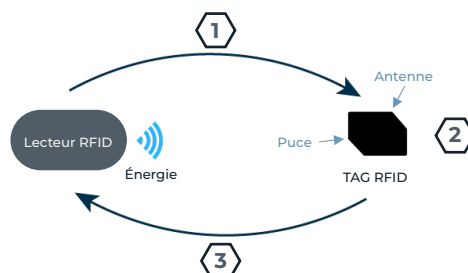

GEFI'TAG

Pourquoi un GEFI'TAG ?

Implanté à l'intérieur de votre pièce caoutchouc.
Avec votre téléphone mobile, utilisez l'application GEFICCA personnalisable à vos couleurs et votre marque.
Utiliser GEFI'TAG permet la traçabilité optimale de vos produits.

Déjà utilisée par plusieurs de nos clients, cette technologie s'adresse à toutes les entreprises ayant un besoin en gestion et traçabilité de leurs produits.

GEFI'TAG permet de suivre la vie de vos produits en temps réel que ce soit sur votre ligne de production, dans vos stocks ou pendant leur utilisation.

Nous vous accompagnons tout au long de cette démarche.

GEFI'TAG

Fonctionnalités

- Traçabilité de la production
- Estimation des coûts facilitée
- Calcul automatique de l'inventaire
- Alerte des dates de maintenance du produit
- Évolutif à tout moment
- Gestion améliorée de la durée de vie
- Géolocalisation interne et externe à votre entreprise

Le système GEFI'TAG

Traçabilité mobile

Serveur en ligne

Une application : GEFI'TAG

Technologie RFID Bluetooth

Une puce RFID UHF

Application accessible depuis le web

Lecteur RFID